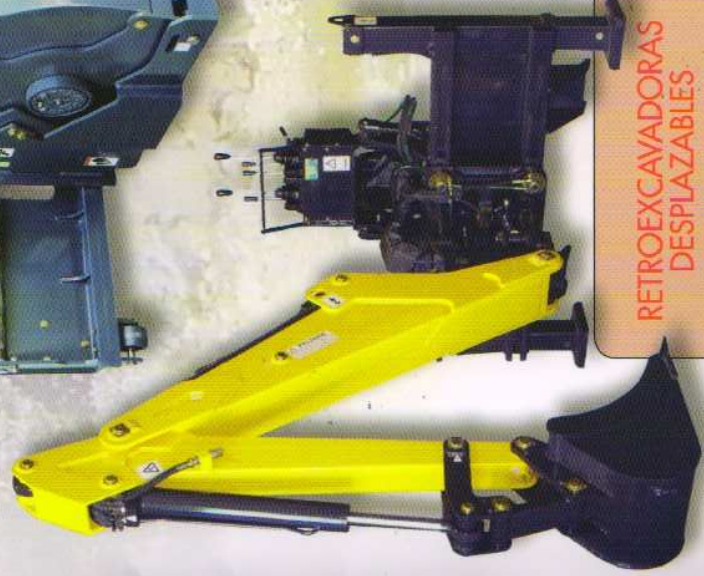

Con una completa gama, que va desde la pequeña pero potente THOMAS 85, con un capacidad de elevación de 386 kg, hasta la THOMAS 255, con una capacidad de más de una tonelada y doble velocidad de desplazamiento, siempre habrá una Thomas que se adapte a sus exigencias.

Además con la reconocida y probada fiabilidad que siempre ha caracterizado a **Thomas**

Cargar, excavar, compactar, fresar...

...¿qué necesita hacer?

BARREDORAS INDUSTRIALES

FRESADORAS PARA ASFALTO Y HORMIGÓN

RETROEXCAVADORAS DESPLAZABLES

AHOYADORES

PORTA-PALETS

COMPACTADORES

HORMIGONERAS

BARREDORAS DE CUCHARÓN

Cualquiera que sea la labor, disponemos también del implemento adecuado. Al igual que con las mini cargadoras, nuestros implementos están contruidos con la mayor exigencia, para obtener siempre los mejores rendimientos.